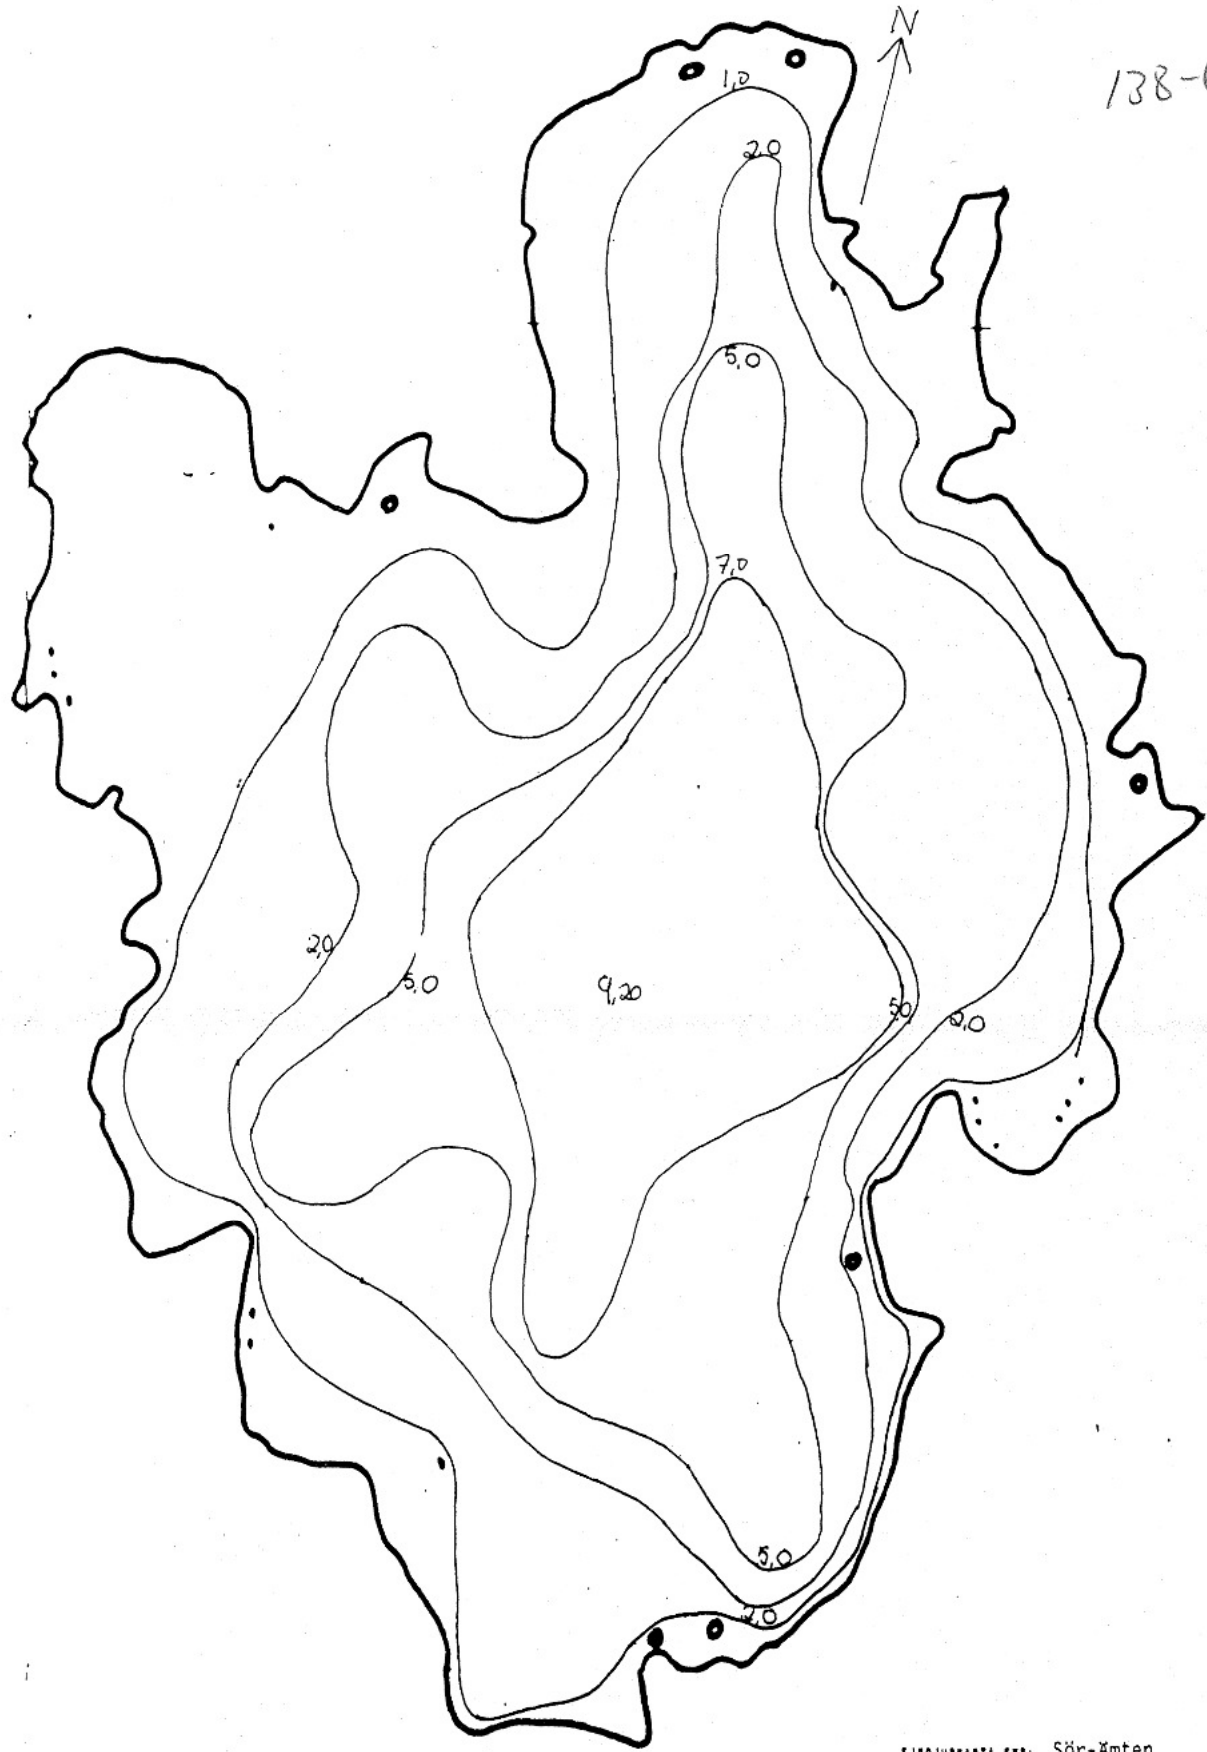

138-63

Sör Ämten, Gullspångsäveren

SJÖDJUPKARTA FÖR: Sör-Ämten
SJÖNUMMER ENLIGT SMKI: 657054-143385
TOPOGRAFISKT KARTBLAD: 10E 502
LÄN: 18 Örebro
KOMMUN: Örebro
HUVUDAVRINGSOMRÅDE/VATTENORAD: 108-130
SKALA 1:2000
UTFÖRD MED EKOLOD/HANDLOD/ANNAT SATT: Handlod från is
ANTAL KURSLINJER/LODSKOTT: 30 lodskott
UTFÖRD DATUM: 85 02 14
AV: Peder Fröberg m.fl.
FÖRETAG: Örebro Kommun
VATTENSTAND VID MÄTTILLFÄLLET: Normalt